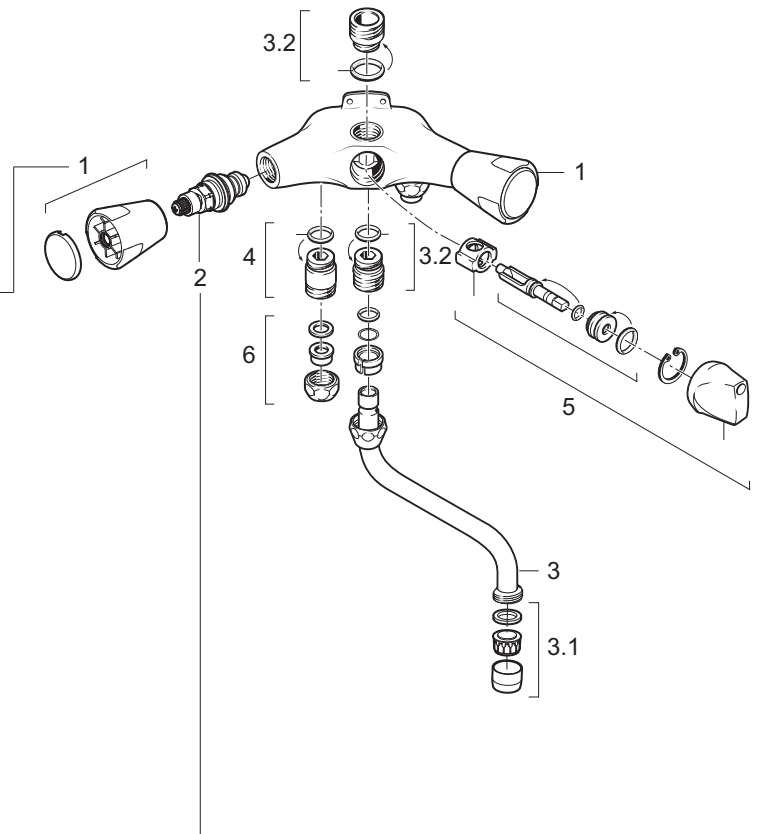

Doucheblokmengkraan met omstelling en onderuitloop

F3071AA F3109AA	F3167AA	F3167AA		
Messing	Project	Project	Comfort	Nostalgisch
F963580AA	warm F963582AA	koud F963583AA	F963581AA	F963584AA

F3071AA F3167AA	F3109AA	
Messing Comfort Project	Messing Comfort Nostalgisch	Nostalgisch
F963570NU	F963571NU	F963572NU

Pos.	Art. nr.	Benaming
------	----------	----------

1	zie bovenstaande tabel	Knoppen
2	zie bovenstaande tabel	Bovendelen
3	F 963 102 AA	Draibare S-uitloop G1/2", voorsprong 130mm, met perlator
3.1	F 963 119 AA	Perlator opschroef M22x1
3.2	F 963 220 AA	Uitlooppippenel + O-ring
4	F 963 390 AA	Leidingnippel
5	F 963 427 AA	Omstelling compleet
6	F 963 125 AA	Chroom soldeerkoppeling 12mm